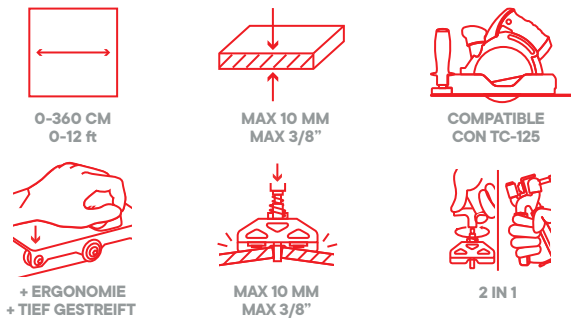

# SLIM CUTTER PLUS

PERFEKTER SCHNITT IM GROSSFORMAT

[www.rubi.com](http://www.rubi.com)

# SLIM CUTTER PLUS

## PERFEKTER SCHNITT IM GROSSFORMAT

Der neue Handschneider SLIM CUTTER PLUS garantiert einen perfekten Schnitt und eine schnelle und einfache Trennung der großformatigen Keramik.

- 1 Er zeichnet sich durch einen ergonomischeren Wagen und eine revolutionäre Zwei-in-Eins-Zange und -Trennvorrichtung aus.
- 2 Ein besser geführter und ergonomischerer Wagen ermöglicht ein bequemerer und präziserer Ritzes. Ebenso erhöht die neue Zange die Trennleistung für Fliesen bis zu 10 mm.
- 3 Die serienmäßige Zusatzführung und Saugnapf erleichtert das Schneiden der größten Formate auf dem Markt, ohne dass eine Zusatzführung für Längen von 360 cm und mehr erworben werden muss.